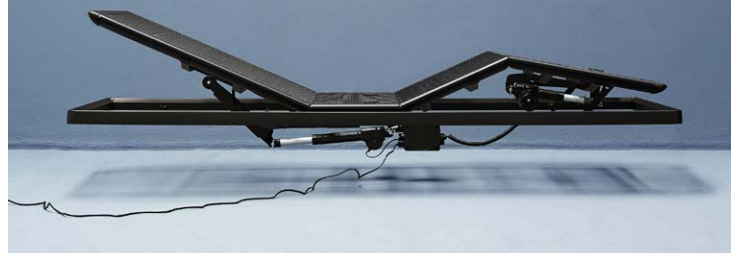

Hoogte 22 cm

De Auping spiraalbodem

Vlak
Zonder verstelmogelijkheden.

Handverstelbaar
Rug- en voetendeel zijn in 13 en 6 posities te verstellen.

Smart base 1-motorig
Rugdeel elektrisch verstelbaar. Het voetendeel is met de hand in 6 posities te verstellen.

Smart base 2-motorig
Rug- en voetendeel zijn onafhankelijk van elkaar te verstellen. Tevens ontstaat een knieknik.

Smart base 3-motorig
Rug-, voetendeel, en hoofdsteen zijn onafhankelijk van elkaar te verstellen. Tevens ontstaat een knieknik.