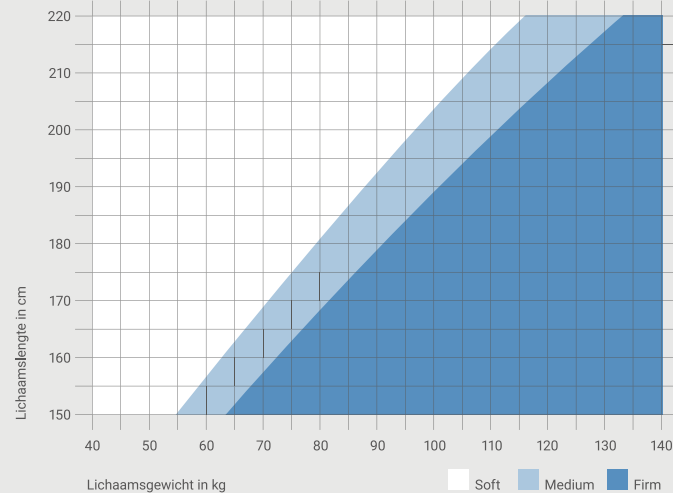

Bodytype X:

Schouders en heupen zijn duidelijk breder dan de taille.

Bodytype I:

Schouders, taille en heupen zijn ongeveer even breed.

Bodytype A:

Heupen zijn duidelijk breder dan taille en schouders.

Bodytype Y:

Schouders zijn duidelijk breder dan taille en heupen.

BMI-tabel

Onderstaande grafiek geeft een advies in de keuze voor de hardheid van de matras. De informatie is gebaseerd op de body-mass index (BMI), die rekening houdt met de verhouding tussen lengte en gewicht van de consument. De uitkomst van deze verhouding is vertaald naar een bepaalde hardheid (soft, medium, firm).