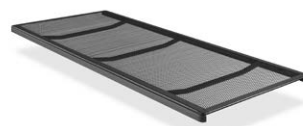

Hoogte 22 cm

De Auping spiraalbodem

Vlak
Zonder verstelmogelijkheden.

Handverstelbaar
Rug- en voetendeel zijn in 13 en 6 posities te verstellen.

Smart base 1-motorig
Rugdeel elektrisch verstelbaar. Het voetendeel is met de hand in 6 posities te verstellen.

Smart base 2-motorig
Rug- en voetendeel zijn onafhankelijk van elkaar te verstellen. Tevens ontstaat een knieknik.

Smart base 3-motorig
Rug-, voetendeel, en hoofdsteen zijn onafhankelijk van elkaar te verstellen. Tevens ontstaat een knieknik.

Auping Elite

Vent-tex®: flexibele comfortlaag met een open structuur voor goede ventilatie en ondersteuning

Welcompadd®: de padding aan de bovenkant van de matras zorgt voor extra zachtheid dicht op het lichaam. De kussentjes zijn een streling voor je huid, alsof je matras je welkom heet