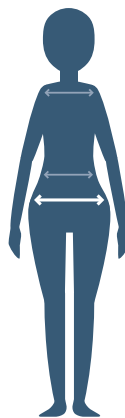

Auping Evolve is de eerste 100 % circulaire matras ter wereld. Evolve ventileert uitstekend omdat er geen latex of schuim in zit en dankzij de innovatieve Vent-tex® comfortlaag. De open structuur van deze comfortlaag zorgt voor een vrije luchtcirculatie in elke richting, ondanks de druk van je lichaamsgewicht. Warmte en vocht worden niet vastgehouden. Heb je het 's nachts snel warm? Dan is Auping Evolve geknipt voor jou, omdat de matras koel aanvoelt. Vent-tex® is bovendien heel elastisch, voor een flexibele matras die goed aansluit op je lichaam.

Gemaakt voor jouw lichaam

Iedereen is anders. Ergonomisch onderzoek toont aan dat specifieke zones voor schouders, taille en heupen de beste garantie zijn op goede ondersteuning. Daarom ontwikkelde Auping zijn nieuwe matrassenassortiment op basis van vier soorten ondersteuning: de bodytypes.

Bodytype X:

Schouders en heupen zijn duidelijk breder dan de taille.

Bodytype I:

Schouders, taille en heupen zijn ongeveer even breed.

Bodytype A:

Heupen zijn duidelijk breder dan taille en schouders.

Bodytype Y:

Schouders zijn duidelijk breder dan taille en heupen.

De producteigenschappen van Auping Evolve

Vent-tex®: flexibele comfortlaag met een open structuur voor goede ventilatie en ondersteuning.

Afritsbare en wasbare tijk.