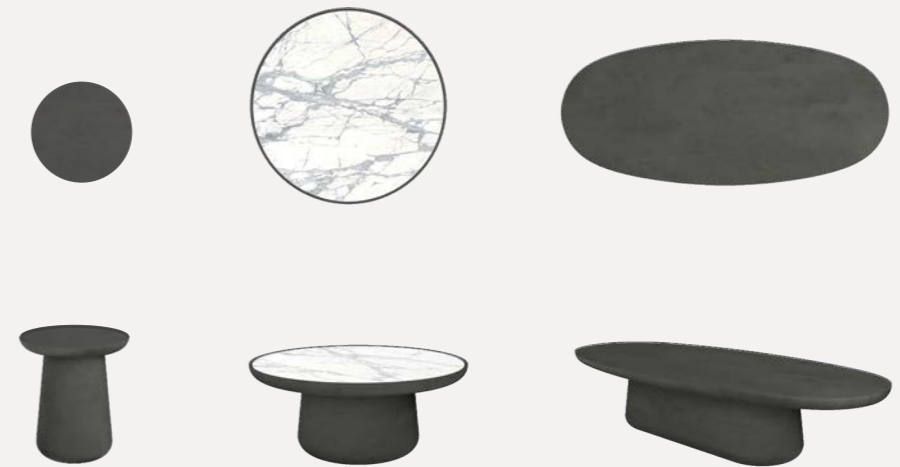

# MAANA

**model** Dining table  
**material** MORTEX®  
(for indoor and outdoor use)

- color**
- Salt
  - Charcoal
  - Earth
  - Desert
  - Olive
  - Terracotta
  - Stone
  - Curcuma

**Dining table**

200 x 110 x 77 H	leg: 85 x 40
220 x 110 x 77 H	leg: 85 x 40
240 x 110 x 77 H	leg: 85 x 40
260 x 120 x 77 H	leg: 110 x 50
280 x 120 x 77 H	leg: 110 x 50

# MAANA

**model** Coffee & side table  
**material** MORTEX® / wood / stone  
(for indoor and outdoor use)

- color**
- Salt
  - Charcoal
  - Earth
  - Desert
  - Olive
  - Terracotta
  - Stone
  - Curcuma

**Side table / stool**  
35 x 35 x 38 H

**Coffee table round**  
70 x 70 x 28 H  
100 x 100 x 28 H

**Coffee table oval**  
140 x 62 x 28 H

EARTH  
USOO COLLECTION

US00  
COLLECTION